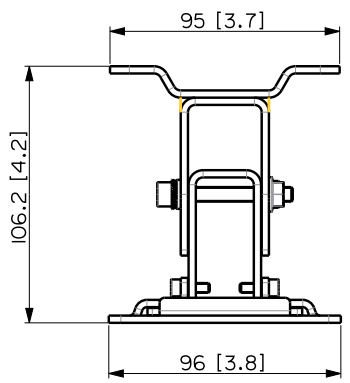

VISTA 3D / 3D VIEW

	WALL MOUNT BRACKET SWM-BR COMPACT M	REV. D