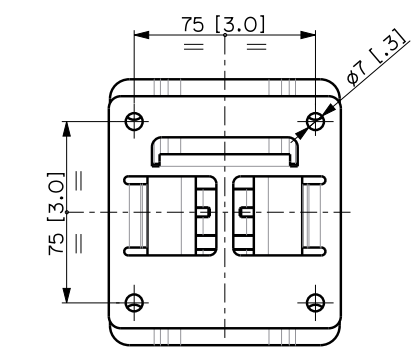

VISTA 3D / 3D VIEW

	WALL MOUNT BRACKET SWM-BR COMPACT M	REV. D