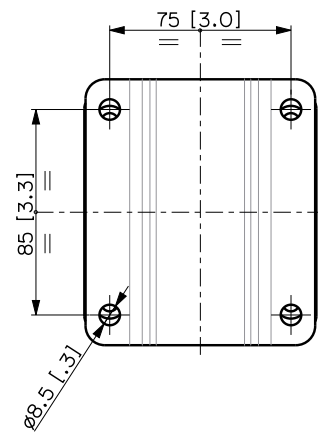

VISTA 3D / 3D VIEW

	WALL MOUNT BRACKET SWM-BR COMPACT M	REV. D