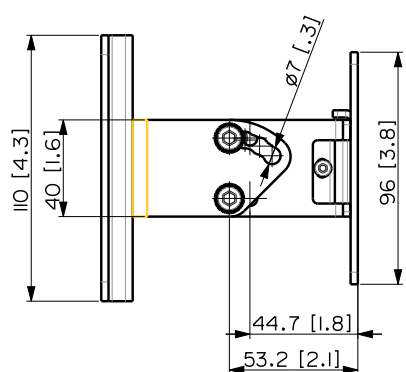

VISTA 3D / 3D VIEW

	WALL MOUNT BRACKET SWM-BR COMPACT M	REV. D