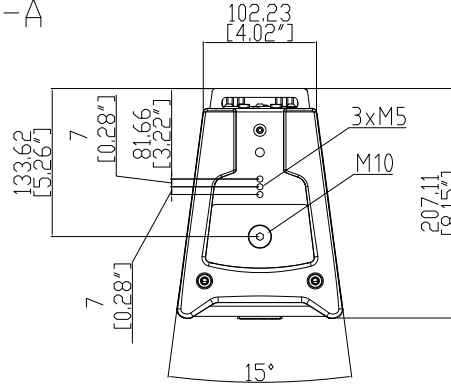

Código De Artículo

13000245 TT 052-A
13000246 TT 052-A

220-240 V
115 V

Black
Black

EAN 8024530008932
EAN 8024530008949

TT 052-A

CAJA ACÚSTICA ACTIVA ULTRA COMPACTA DE ALTA POTENCIA

Line Art 2D

TT052-A

ESPECIFICACIONES

Especificaciones acusticas	Respuesta en frecuencia SPL máx. a 1 m Ángulo de cobertura horizontal Ángulo de cobertura vertical	65 Hz ÷ 20000 Hz 123 dB 90° 90°
Transductores	Motor de compresión Altavoz de bajos	1 x 1.0" neo, 1.5" v.c 2 x 5.0", 1.0" v.c
Sección de entrada/salida	Señal de entrada Conectores de entrada Conectores de salida Sensibilidad de entrada	bal/unbal XLR XLR -2 dBu/+10 dBu
Sección de proceso	Frecuencias de cruce Protecciones Limitador Controles RDNet	1500 Hz Thermal, Excurs., HF Soft Limiter DSP Controlled Ready
Sección de potencia	Potencia total Agudos Bajas frecuencias Enfriamiento Conexiones	600 W Peak, 300 W RMS 300 W Peak, 150 W RMS 300 W Peak, 150 W RMS Convection Powercon IN/OUT
Cumplimiento estándar	Safety agency	CE compliant
Especificaciones físicas	Material del gabinete/de la caja Hardware Manijas Rejilla Color	Baltic birch plywood Multi-functional Top, Bottom Steel Black
Tamaño / Peso	Altura Ancho Profundidad Peso	493 mm / 19.41 inches 150 mm / 5.91 inches 190 mm / 7.48 inches 9.5 kg / 20.94 lbs